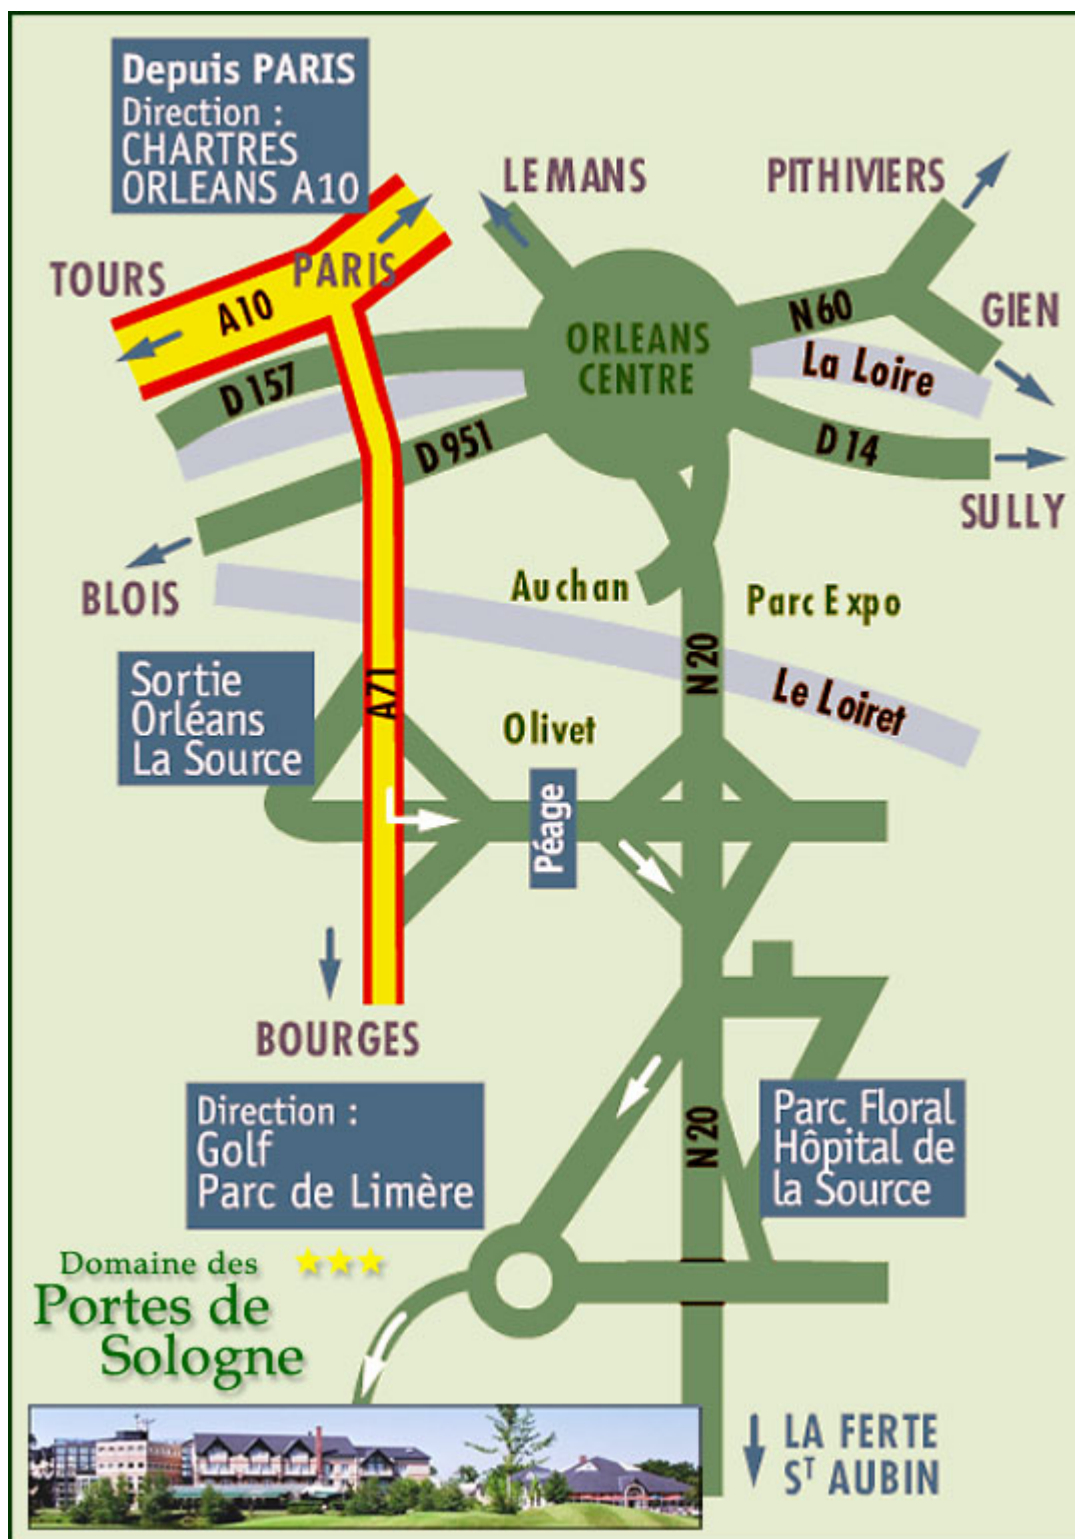

Itinéraire d'accès au Domaine des Portes de Sologne

- Autoroute A 10, puis A 71
- Sortie Orléans La Source Olivet n°2
- Après le péage direction RN 20, (La Ferté St Aubin, CHRO, Vierzon, Bourges)
- Prendre la Sortie CHRO, Domaine de Limère, Golf de Limère
- Sur le rond point prendre la direction Domaine de Limère
- Au second rond, tout droit, vous êtes sur le domaine.